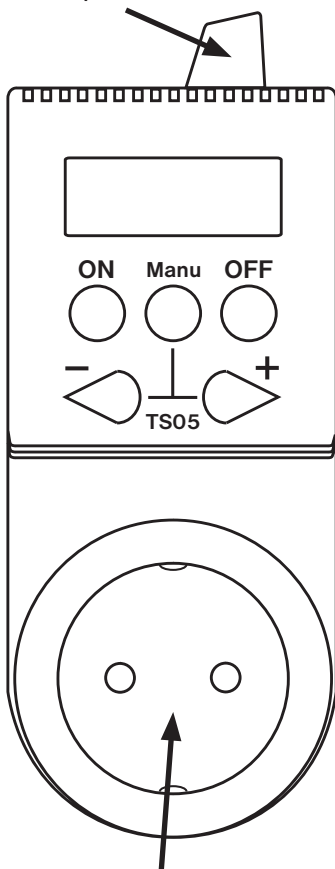

**Temperaturregulierung
des angeschlossenen
Verbrauchers**

TS05

Temperatur- abhängig geschaltete Steckdose

Anwendungsbeispiele:

Infrarot-Heizungen

Konvektorheizungen

**Elektrische
Handtuchtrockner**

Temperaturfühler

Steckdose zum Anschluss
eines Verbrauchers

Temperaturabhängig geschaltete Steckdose **TS05**

TS05 ist eine temperaturabhängig geschaltete Steckdose mit einfacher Bedienung zur Regulierung von elektrischen Heizsystemen (Infrarot-Heizungen, Konvektorheizungen, Elektrische Handtuchtrockner).

- 1) Stecken Sie TS05 einfach in eine Steckdose (230 V/ 50 Hz).
 - 2) Die aktuelle Temperatur wird angezeigt.
 - 3) Werkseitig beträgt die Soll-Temperatur 18 °C. Mit den +/- Tasten können Sie die Soll-Temperatur nach Ihrem Wunsch in der Betriebsart **Manu** einstellen.
 - 4) Schliessen Sie den Stromkreis an die Steckdose des TS05 an. Die maximale Schaltleistung beträgt 16A! Bei Überlastung kann das Gerät beschädigt werden!
- ! Die eingestellten Temperaturdaten bleiben auch bei Spannungsausfall bzw. Netztrennung erhalten.